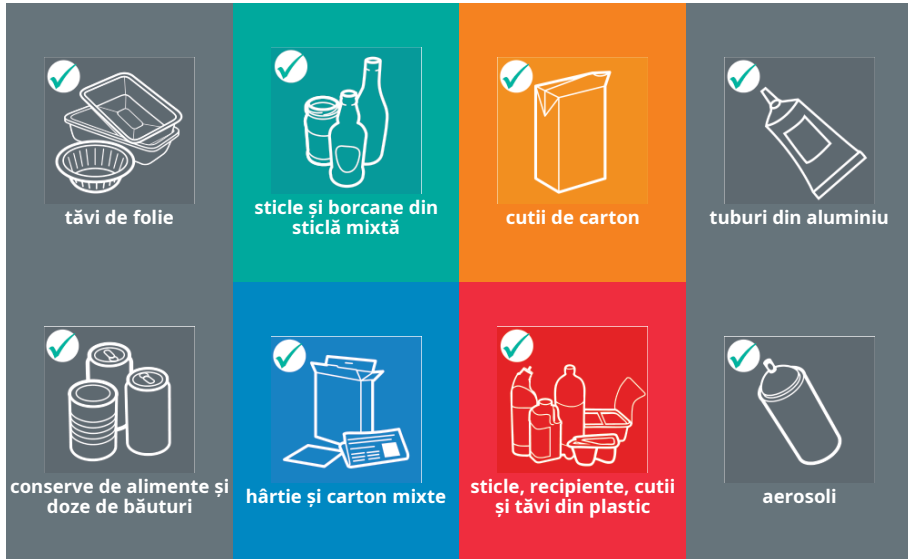

Ce pot recicla?

Acum puteți folosi sacii portocalii pentru reciclare. Vă rugăm să puneți deșeurile reciclabile curate, uscate și în vrac în sacii portocalii pentru materiale reciclate.

Pentru mai multe informații despre ce puteți recicla la nivel local, vizitați newham.gov.uk/recyclingwaste